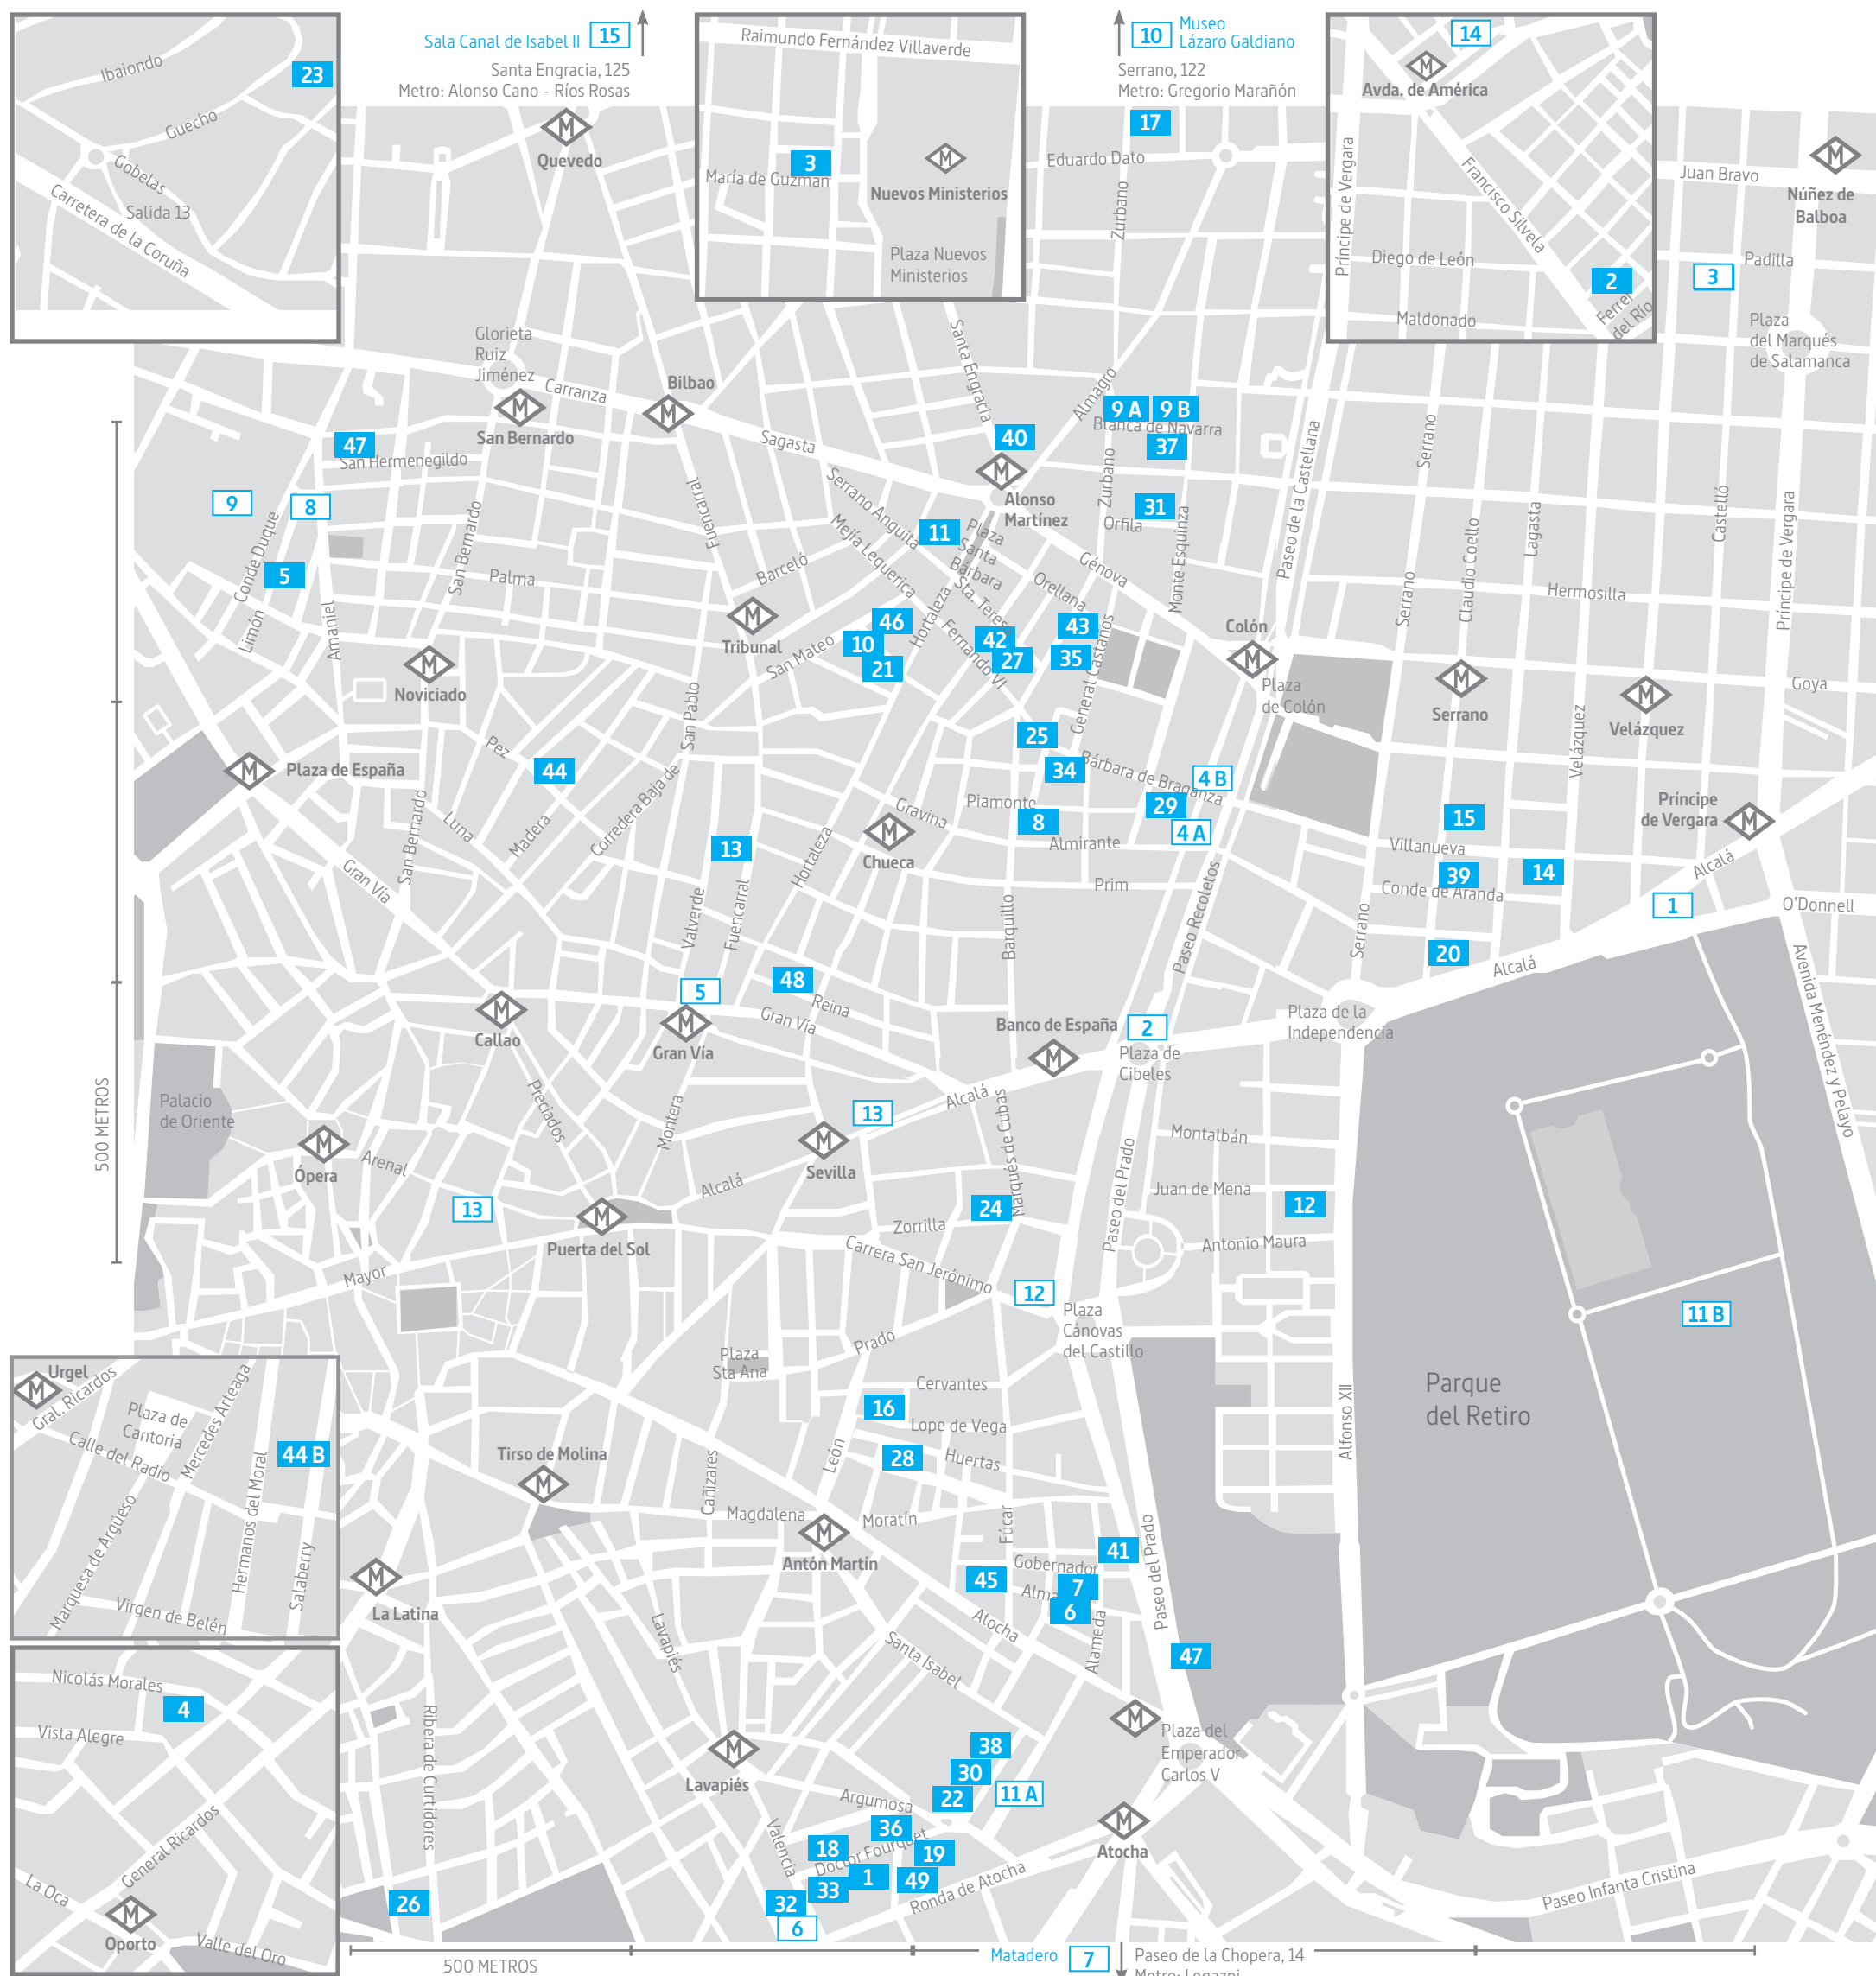

1 Alegría
Doctor Fourquet 35. 28012 Madrid // T. 912 122 526
info@galeriaalegría.es / www.galeriaalegría.es
M-V 11 - 14 h; 16 - 20 h / S 11 - 14-30 h
Bobby Dowler. I will find one
17 noviembre — 19 enero 2019
Alberto Peral
26 enero — 16 marzo

2 Álvaro Alcázar
Ferrer del Río, S. 28028 Madrid // T. consultar web
galeria@alvaroaalcázar.com / www.alvaroaalcázar.com
L-V 10 - 14 h; 16 - 19-30 h / S 11 - 14 h
Peter Krauskopf. Code of Color
Luis Canelo, Rafael Canogar, Anthony Caro, Simon Edmondson, Juan Garaizabal, Kepa Garza, Nigel Hall, M.P. Herrero, Antonio Murado, Guillem Nadal, David Nash, Miguel Sbastida, Bosco Sodi. Una colectiva Eduardo Arroyo. Una pared
17 noviembre — 9 febrero 2019
Nigel Hall
Félix de la Concha. Una pared
Philippe Barde, Toshio Matsui. Cerámica japonesa
14 febrero — 23 marzo

3 BAT Alberto Cornejo
María de Guzmán, 61. 28003 Madrid // T. 915 544 810 - 915 544 920
albertocornejo@galeriabat.com / www.galeriabat.com
L-V 10.30 - 14 h; 17.30 - 20.00 h / S 11 - 14 h
Gustavo Díaz Sosa
12 enero — 9 marzo
Carlos Iglesias Faura y Fernando Palacios. Diálogos IX
15 marzo — 20 abril

4 Benveniste Contemporary
Nicolás Morales, 37. 28019 Madrid // T. 914 718 305
info@benveniste.com / www.benveniste.com
L-V 9 - 17 h / S. Previa cita
Ediciones de gráfica contemporánea. Últimas publicaciones:
Ángela de la Cruz, Mitsuo Miura y Julián Sarmento

5 Blanca Berlín
Limón, 28. 28015 Madrid // T. 915 429 313
galeria@blancaberlingaleria.com / www.blancaberlingaleria.com
X-V 10 - 14.30; 16.30 - 21 h / S 11 - 14.30; 17 - 20.30 h.
Isabel Muñoz. Los unicornios existen
17 enero — 9 marzo

6 Blanca Soto Arte
Almadén, 13. 28014 Madrid // T. 914 023 398
galeria@blancasotarte.com / www.blancasotarte.com
M-V 16.30 - 20.30 h / S 11 - 14.30 h. Otros días previa cita
Aqui y Ahora 7. The Wrong Way
Obras de los artistas seleccionados en la convocatoria
19 diciembre — 31 enero 2019
Somnia Culliffe (Perú)
23 febrero — 2 marzo
Urtzi Ibarquen. No hay incendio sin cenizas
7 marzo — 16 abril

7 Camara Oscura Galeria de Arte
Alameda, 16, 1º B. 28014 Madrid // T. 914 291 734
info@camaraoscura.net / www.camaraoscura.net
M-V 16.30 - 20.30 h / S 11 - 15 h
Jamie Baldridge, Roger Ballen, Elina Brotherus, Julia Fullerton-Batten, Ellen Kooi. Faces
18 enero — 16 marzo
Cecilia de Val. PícoftheMidday
22 marzo — 25 mayo

8 Casado Santapau
Piamonte, 10. 28004 Madrid // T. 915 320 678
info@casadosantapau.com / www.casadosantapau.com
M-V 11 - 14 h; 16.00 - 20.00 h / S 11 - 14 h y previa cita
Ximena Garrido - Lecca / José Vera Matos
enero — febrero
Théo Mercier
Marzo — abril

10 Elba Benítez
San Lorenzo, 11. 28004 Madrid // T. 913 080 468
info@elbabenitez.com / www.elbabenitez.com
M - S 11 - 19 h
David Goldblatt. In Memoriam (1930-2018)
Hasta principios de febrero
Guillermo Kutka. Comisariado por Sonia Becce
22 febrero — abril