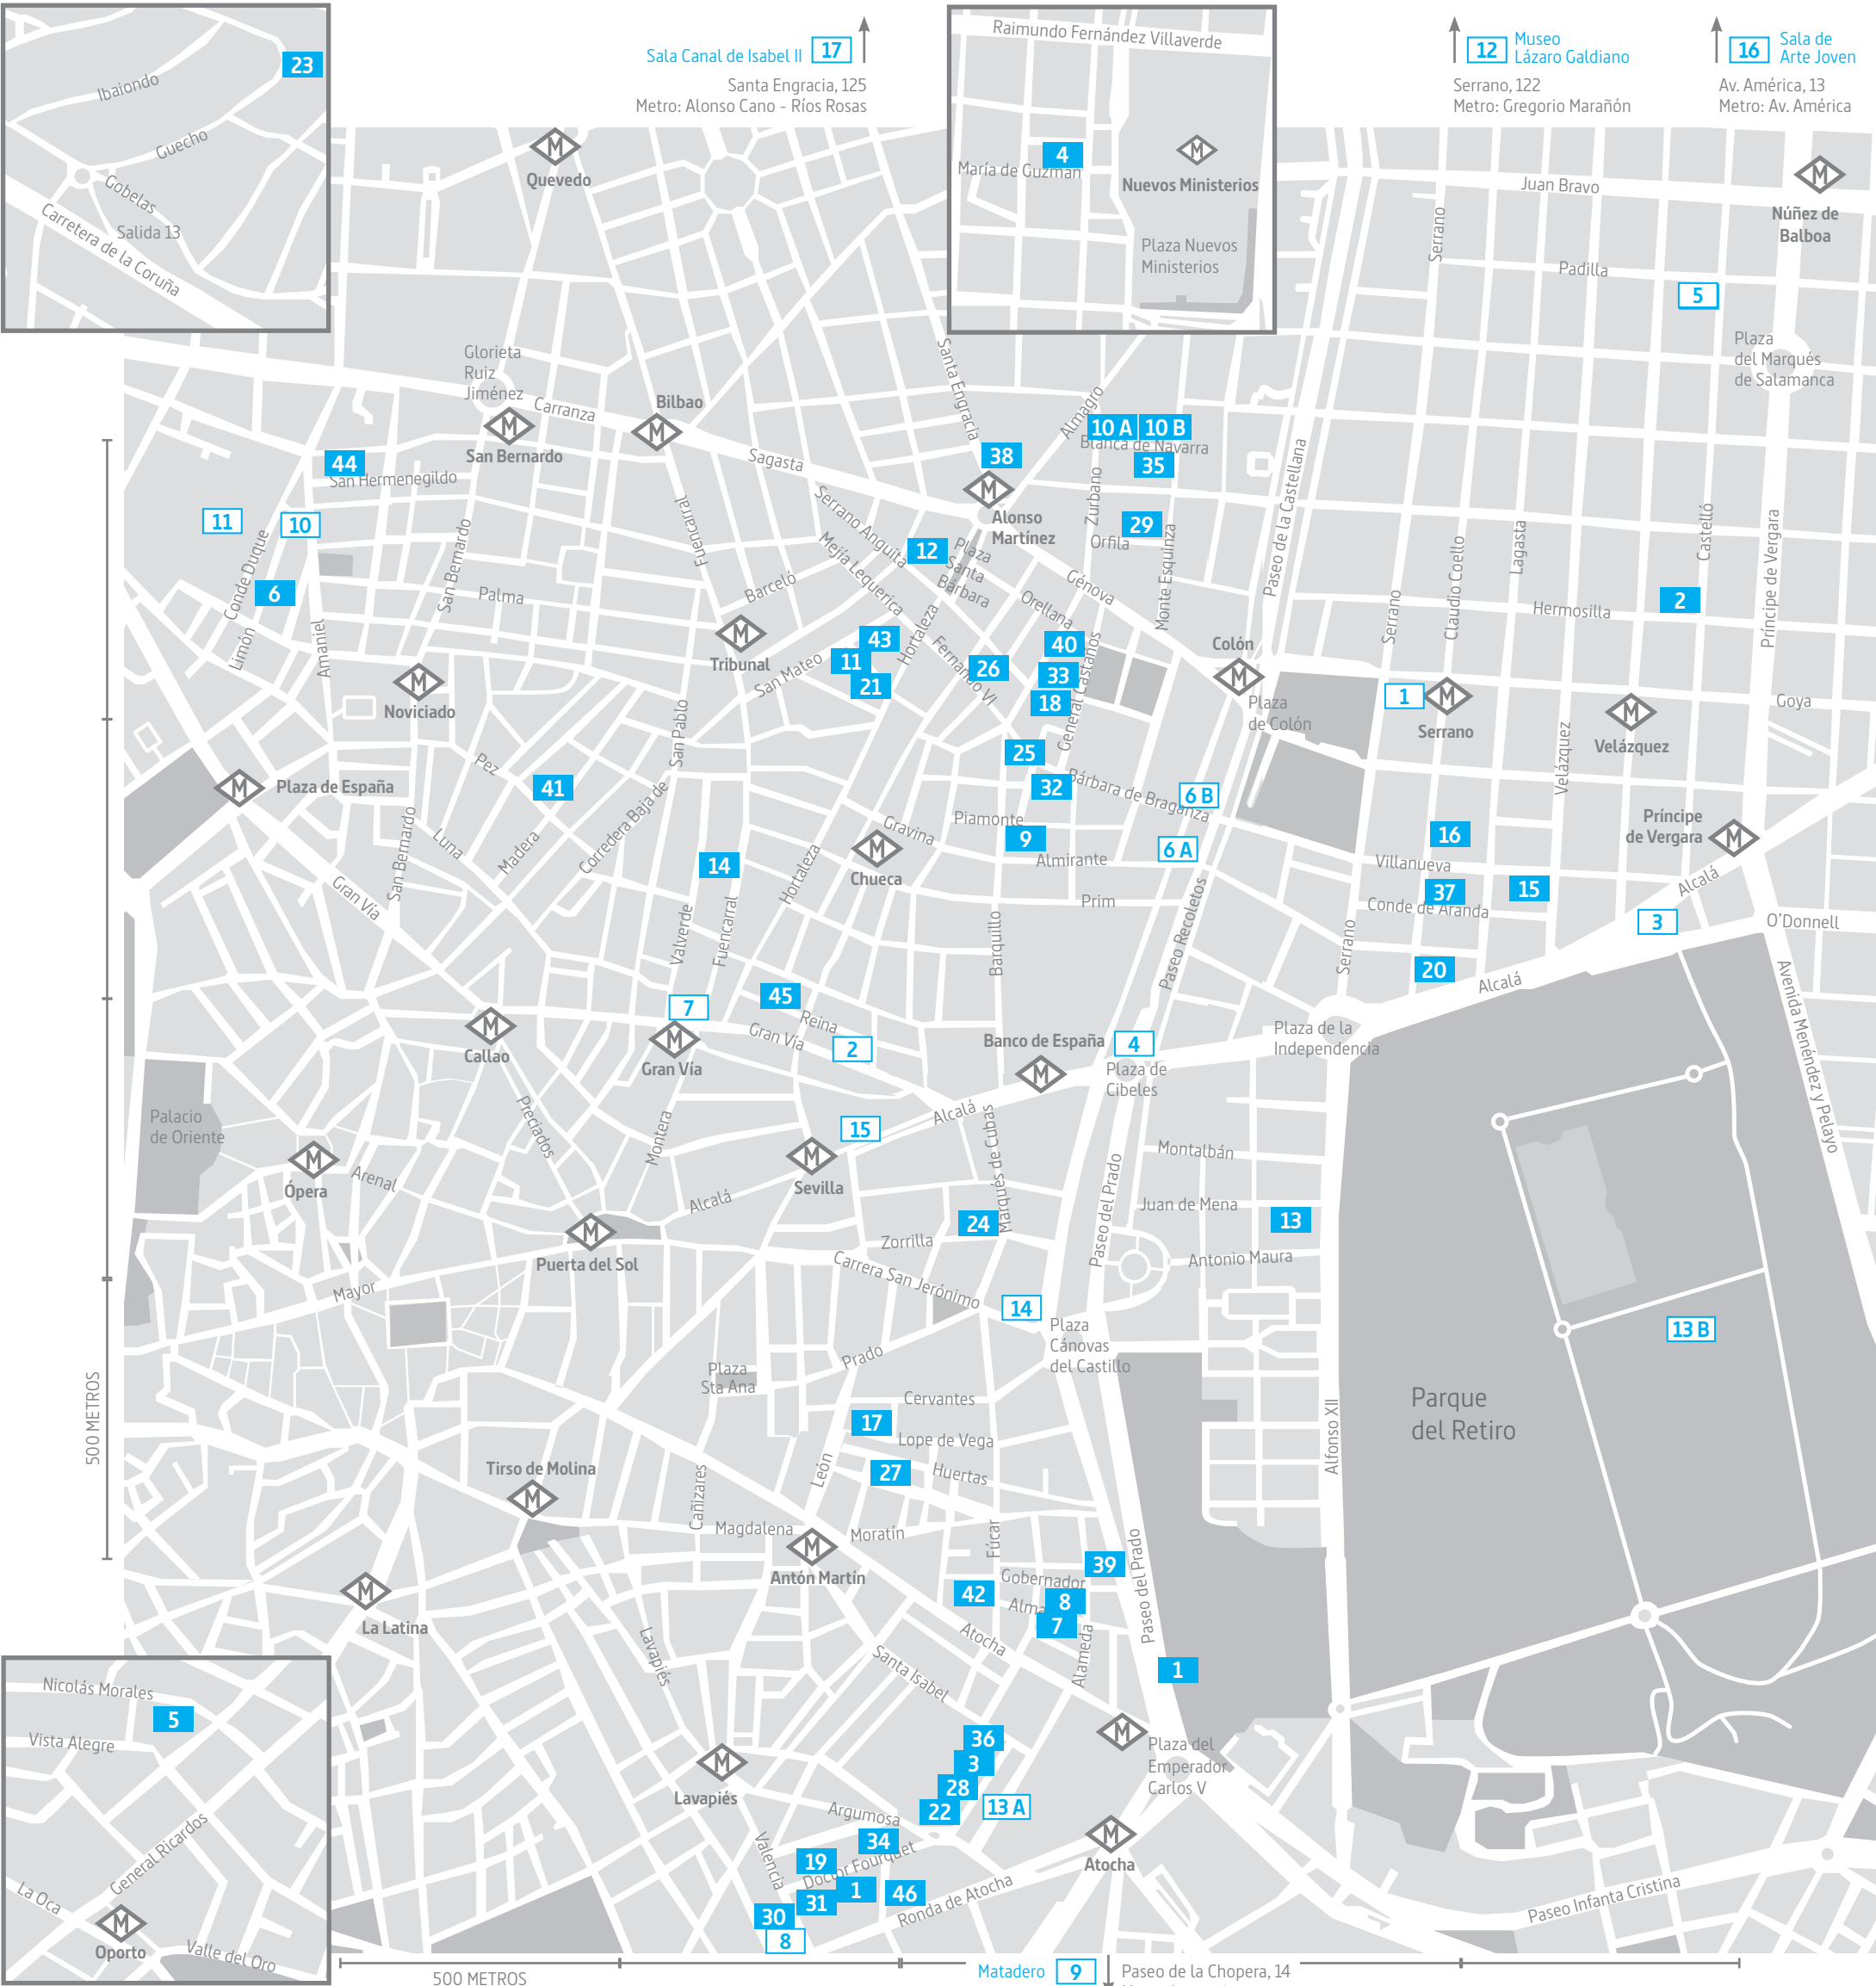

1 Alegría

Doctor Fourquet 35. 28012 Madrid // T. 912 122 526
info@galeriaalegria.es / www.galeriaalegria.es
M-V 11 - 14 h; 16 - 20 h / S 11 - 14 h
Al Freeman, Chris Hood, Andy Robertson, Adrienne Rubenstein.
Group show. Flat Earthers
20 enero - 10 marzo
Para más información, consultar galería

2 Álvaro Alcázar

3 Bacelos

Doctor Fourquet, 6. 28012 Madrid // T. 915 272 415
galeria@bacelos.com / www.bacelos.com
M-V 10 - 19 h / S 11 - 14:30 h
André Sousa. Un pintor de gatos
Hasta el 13 enero
Luciana Lamothe
27 enero - 30 marzo
Eduardo Basualdo
8 abril - 7 junio

4 BAT Alberto Cornejo

María de Guzmán, 61. 28003 Madrid // T. 915 544 810 - 915 544 920
albertocornejo@galeriabat.com / www.galeriabat.com
L-V 10:30 - 14 h; 17:30 - 20:00 h / S 11 - 14 h
Didier Lourenço. Hidden
Hasta el 13 de enero
Rubén Martín de Lucas. El Jardín de Fukuoka
19 enero - 10 marzo
Pablo Lambertos & Diego Canogar. Diálogos VI
16 marzo - 30 abril

5 Benveniste Contemporary

Nicolás Morales, 37. 28019 Madrid // T. 914 718 305
info@benveniste.com / www.benveniste.com
L-V 9 - 17 h / S Previa cita
Ediciones de gráfica contemporánea
Últimas publicaciones: Mateo Maté, Pedro Cabrita Reis
Para más información, consultar galería

6 Blanca Berlín

Limón, 28. 28015 Madrid // T. 915 429 313
galeria@blancaberlingaleria.com / www.blancaberlingaleria.com
X-V 11 - 14:30; 16:30 - 21 h / S 11 - 14:30-17 - 20:30 h. Otros días previa cita
Maggie Taylor y Jerry Uelsmann. Real e imaginado
11 enero - 10 febrero
Santiago Villanueva. Un espacio en blanco
11 enero - 10 febrero
Isabel Muñoz. El agua
15 febrero - 21 abril

7 Blanca Soto Arte

Almadén, 13. 28014 Madrid // T. 914 023 398
galeria@galeriablancasoto.com / www.galeriablancasoto.com
M-V 10:30 - 14 h / S 11 - 14 h
12 artistas. Aquí y Ahora: Power, corruption & lies
M. Cria. Ataraxia
8 febrero - 7 abril
Mairi Timoney
12 abril - 1 junio

8 Camara Oscura Galeria de Arte

Alameda, 16. 1º B. 28014 Madrid // T. 914 291 734
info@camaraoscura.net / www.camaraoscura.net
M-V 16:30 - 20:30 h / S 11 - 15 h
Line Gulseth. Pendulum
9 enero - 3 febrero
Elten Kooi. Elements
9 febrero - 20 mayo

9 Casado Santapau

Piamonte, 10. 28004 Madrid // T. 915 320 678
info@casadosantapau.com / www.casadosantapau.com
M-V 11 - 14 h; 16:00 - 20:00 h / S 11 - 14 h y previa cita
Gregor Hildebrandt
18 enero - 10 marzo
Cerold Miller
21 marzo - 28 abril

10A 10B Cayón

11 Elba Benítez

San Lorenzo, 11. 28004 Madrid // T. 913 080 468
info@elbabenitez.com / www.elbabenitez.com
M - S 11 - 19 h
Joachim Koester. Maybe this act, this work, this thing
Hasta el 13 de enero
Carlos Bunga
23 febrero - abril

12 Elvira González

Hermanos Álvarez Quintero, 1. 28004 Madrid // T. 913 195 900
info@galeriaelviraconzalez.com / www.galeriaelviraconzalez.com
L-V 10:30 - 19:30 h / S 11 - 14 h
Suda, Yoshihiro
24 noviembre - 13 enero
Ölafur Elíasson
8 febrero - 28 marzo
Más información, consultar galería

13 Espacio Artkunstarte